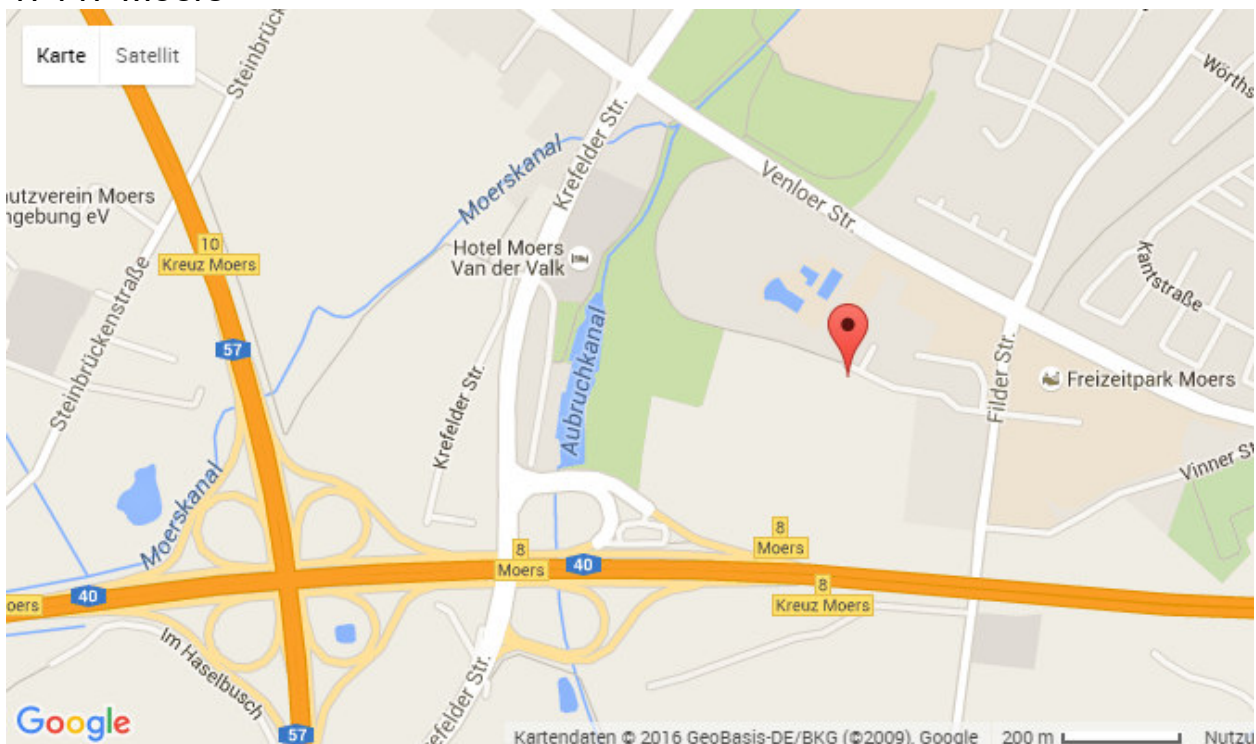

Vereinsmeisterschaft 2016 und 2. Cuplauf Schlossparklauf in Moers

Samstag 30. April 2016, Start: 16:30 Uhr

Liebe Läuferinnen und Läufer,
hiermit möchte ich Euch heute recht herzlich zur diesjährigen
Vereinsmeisterschaft einladen.

Wir laufen in diesem Jahr im sehr schönen Schlosspark zu Moers. Start und Ziel
ist die Sportanlage. Der Lauf zählt mit ca. 1800 Läufer und Läuferinnen zu den
größeren im Umkreis und ist der erste Lauf in der bekannten ENNI-Laufserie.

Startbereich und Anfahrtspunkt ist:
Sportanlage Filder Benden des Moerser TV
am Solimare
Filder Str. 148
47447 Moers

SPORTGEMEINSCHAFT ZONS 1971 E.V.

LEICHTATHLETIK- & FITNESSABTEILUNG

Die Laufstrecke ist ein 5km - Rundkurs durch den Schlosspark und DLV vermessen.