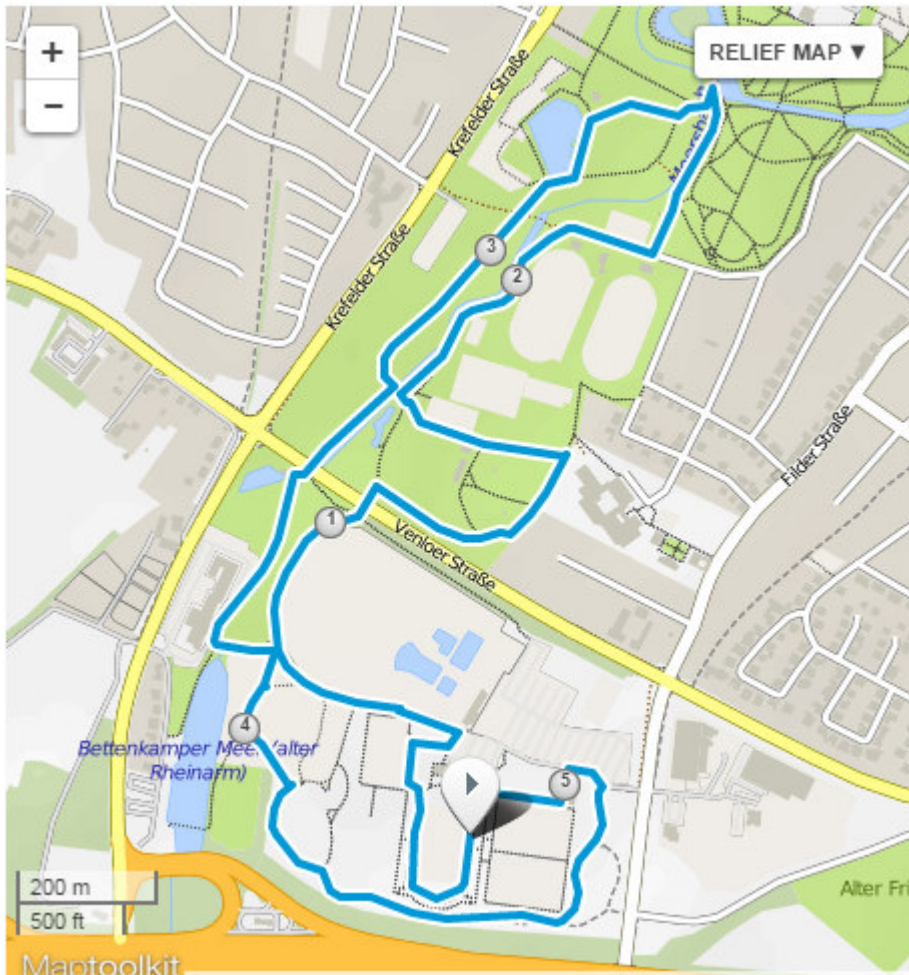

Wir laufen in diesem Jahr im sehr schönen Schlosspark zu Moers. Start und Ziel
ist die Sportanlage. Der Lauf zählt mit ca. 1800 Läufer und Läuferinnen zu den
größeren im Umkreis und ist der erste Lauf in der bekannten ENNI-Laufserie.

Startbereich und Anfahrtspunkt ist:
Sportanlage Filder Benden des Moerser TV
am Solimare
Filder Str. 148
47447 Moers

SPORTGEMEINSCHAFT ZONS 1971 E.V.

LEICHTATHLETIK- & FITNESSABTEILUNG

Die Laufstrecke ist ein 5km - Rundkurs durch den Schlosspark und DLV vermessen.